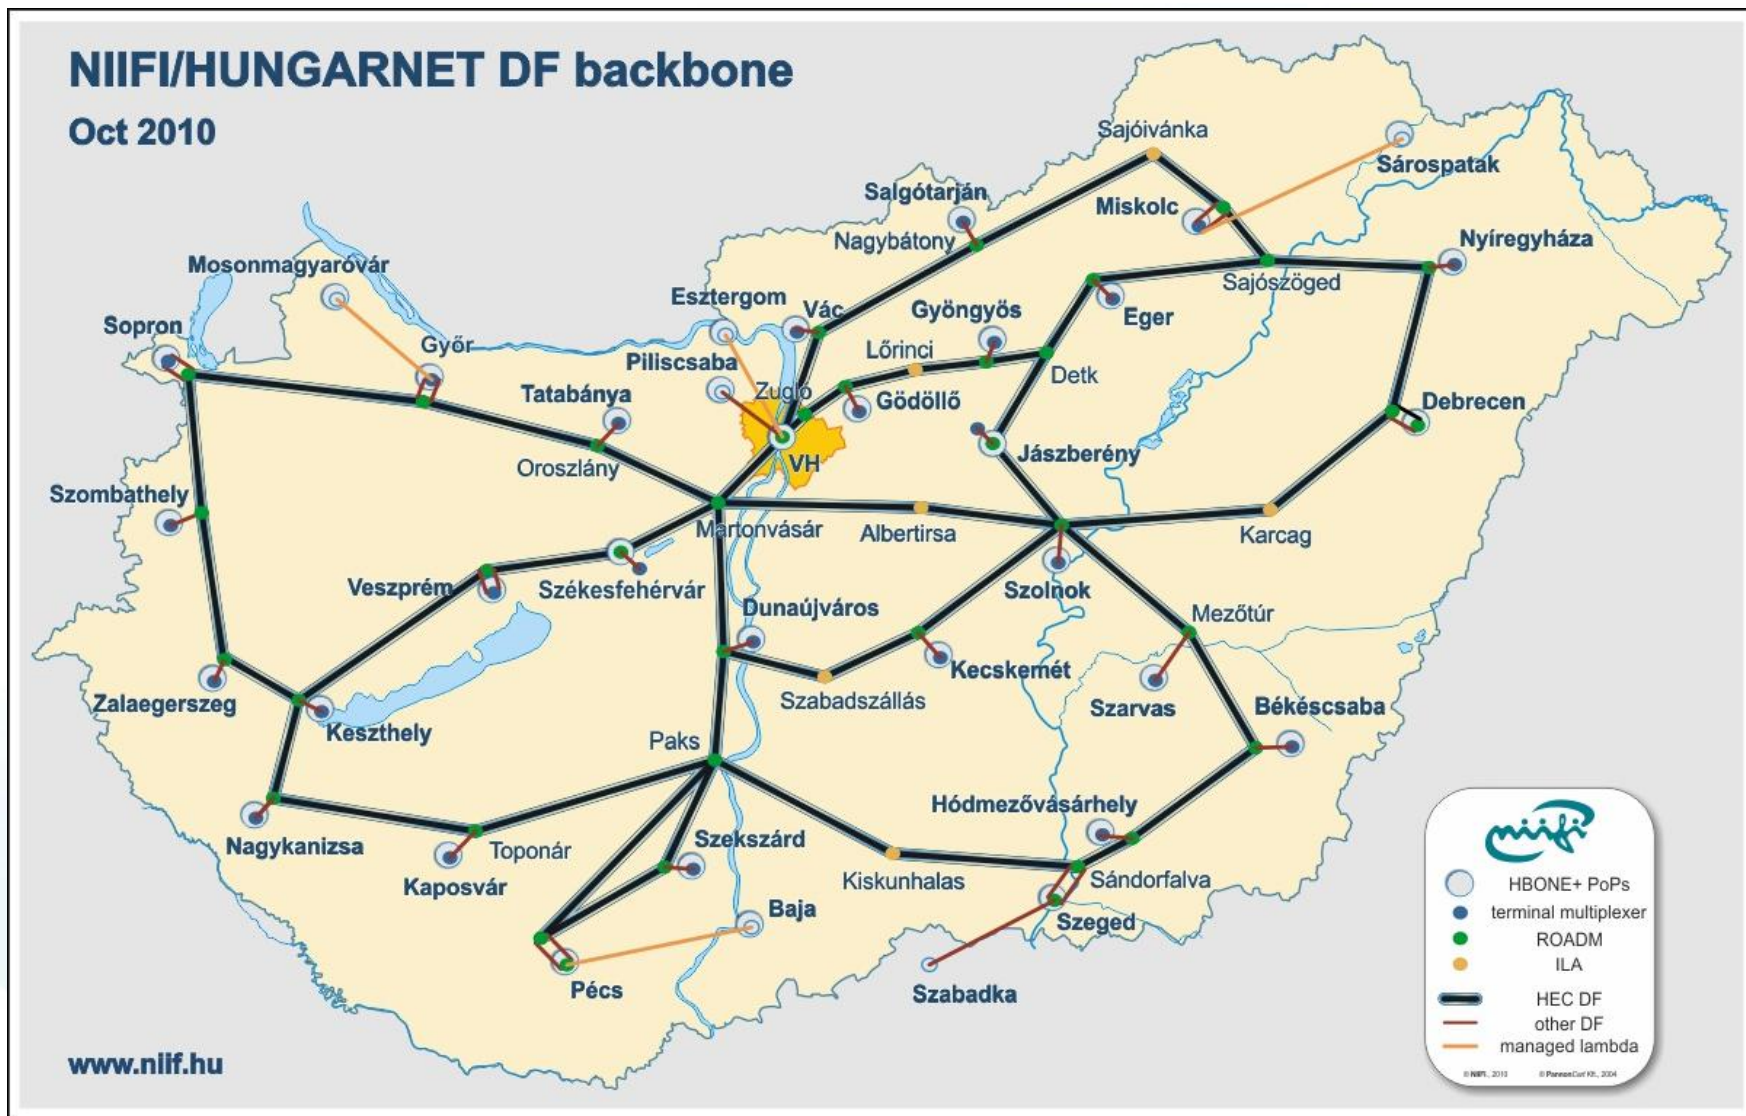

HBONE aktualitások – december

2011.12.08.
HBONE ülés

Farkas István
NIIF Intézet

Tartalomjegyzék

- Az elmúlt hónapok eseményei
- Várható események
- Egyéb

Az elmúlt hónapok eseményei

- A DWDM gerinc még mindig teszt üzemben van, az utolsó összeköttetés is elkészült (Nyíregyháza), de még a rendszer átadása (teljesítési igazolás, számlázás nem történt meg).
 - Out of band menedzsment hibáinak a kezelése még folyamatban van (térrerő problémák, IP cím problémák az MVM helyszíneken, 3G eszköz és routing gondok)
 - Kötbér jegyzőkönyv
- IP forgalom átterhelések a DWDM hálózatra befejeződött.

Az elmúlt hónapok eseményei

Az elmúlt hónapok eseményei

HBONE+ IP topológia:

Az elmúlt hónapok eseményei

HBONE+ HPC lambda topológia:

Az elmúlt hónapok eseményei

HBONE+ HPC lambda topológia:

Az elmúlt hónapok eseményei