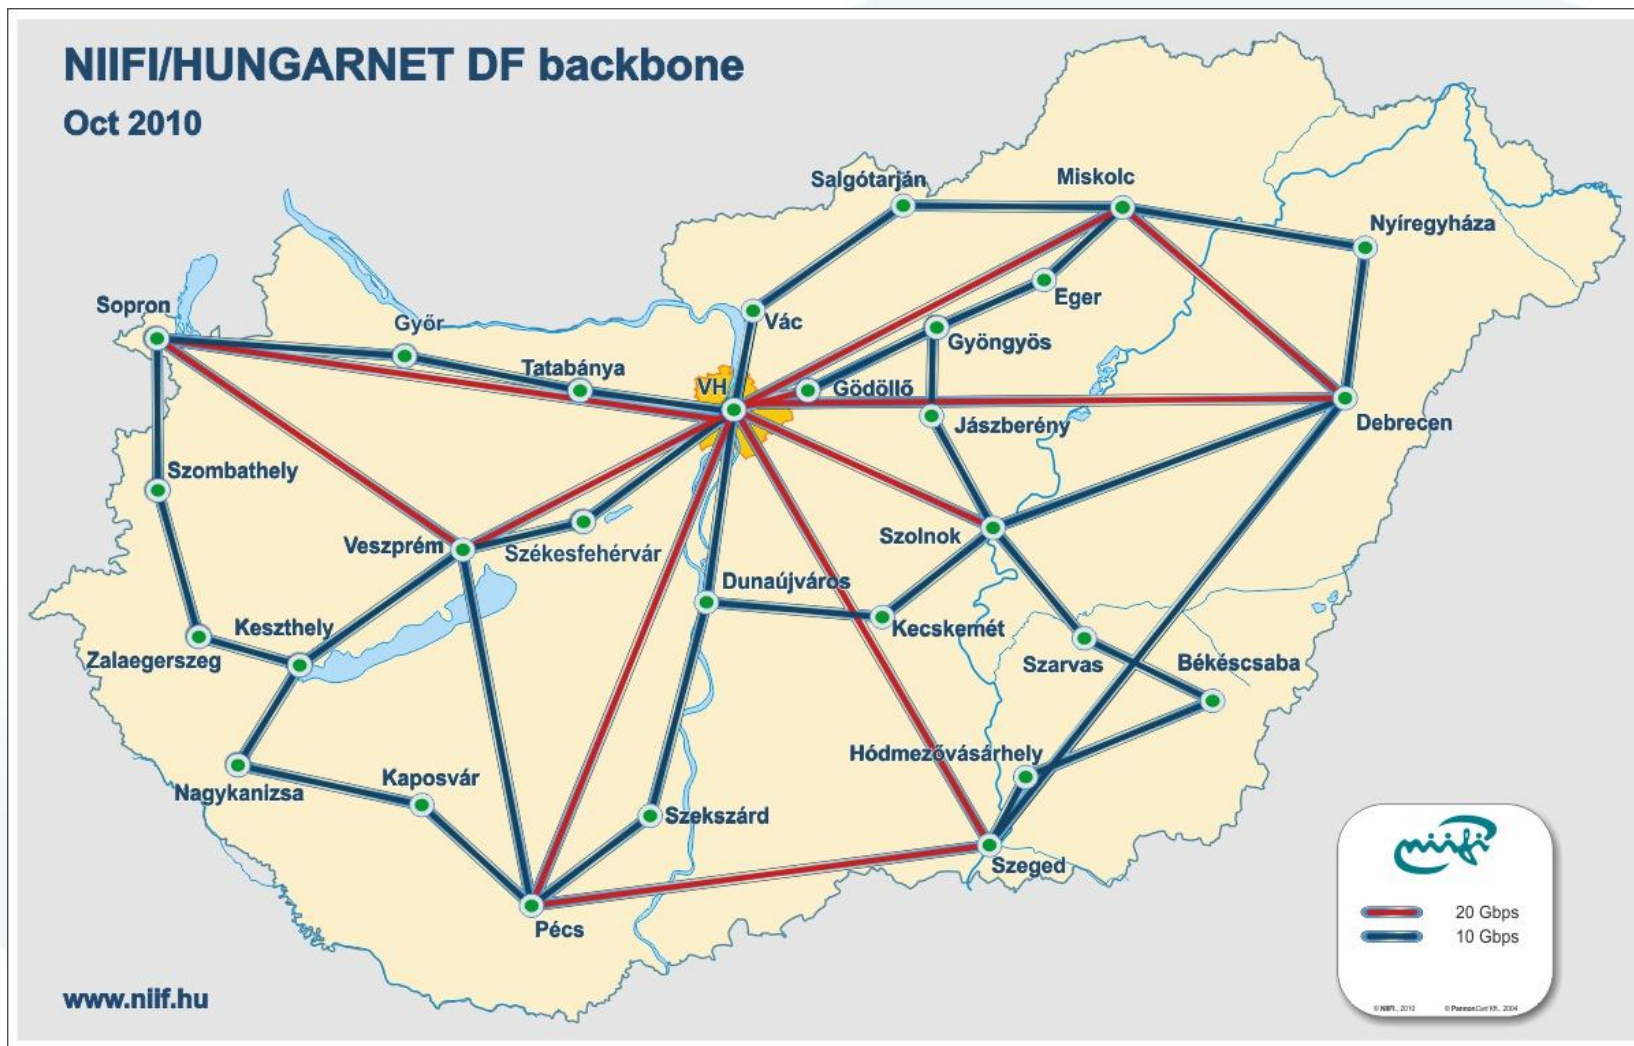

HBONE aktualitások – december

2011.12.08.
HBONE ülés

Farkas István
NIIF Intézet

Tartalomjegyzék

- Az elmúlt hónapok eseményei
- Várható események
- Egyéb

Az elmúlt hónapok eseményei

- A DWDM gerinc még mindig teszt üzemben van, az utolsó összeköttetés is elkészült (Nyíregyháza), de még a rendszer átadása (teljesítési igazolás, számlázás nem történt meg).
 - Out of band menedzsment hibáinak a kezelése még folyamatban van (térrerő problémák, IP cím problémák az MVM helyszíneken, 3G eszköz és routing gondok)
 - Kötbér jegyzőkönyv
- IP forgalom átterhelések a DWDM hálózatra befejeződött.

Az elmúlt hónapok eseményei

Az elmúlt hónapok eseményei

HBONE+ IP topológia:

Az elmúlt hónapok eseményei

HBONE+ HPC lambda topológia:

Az elmúlt hónapok eseményei

HBONE+ HPC lambda topológia:

Az elmúlt hónapok eseményei