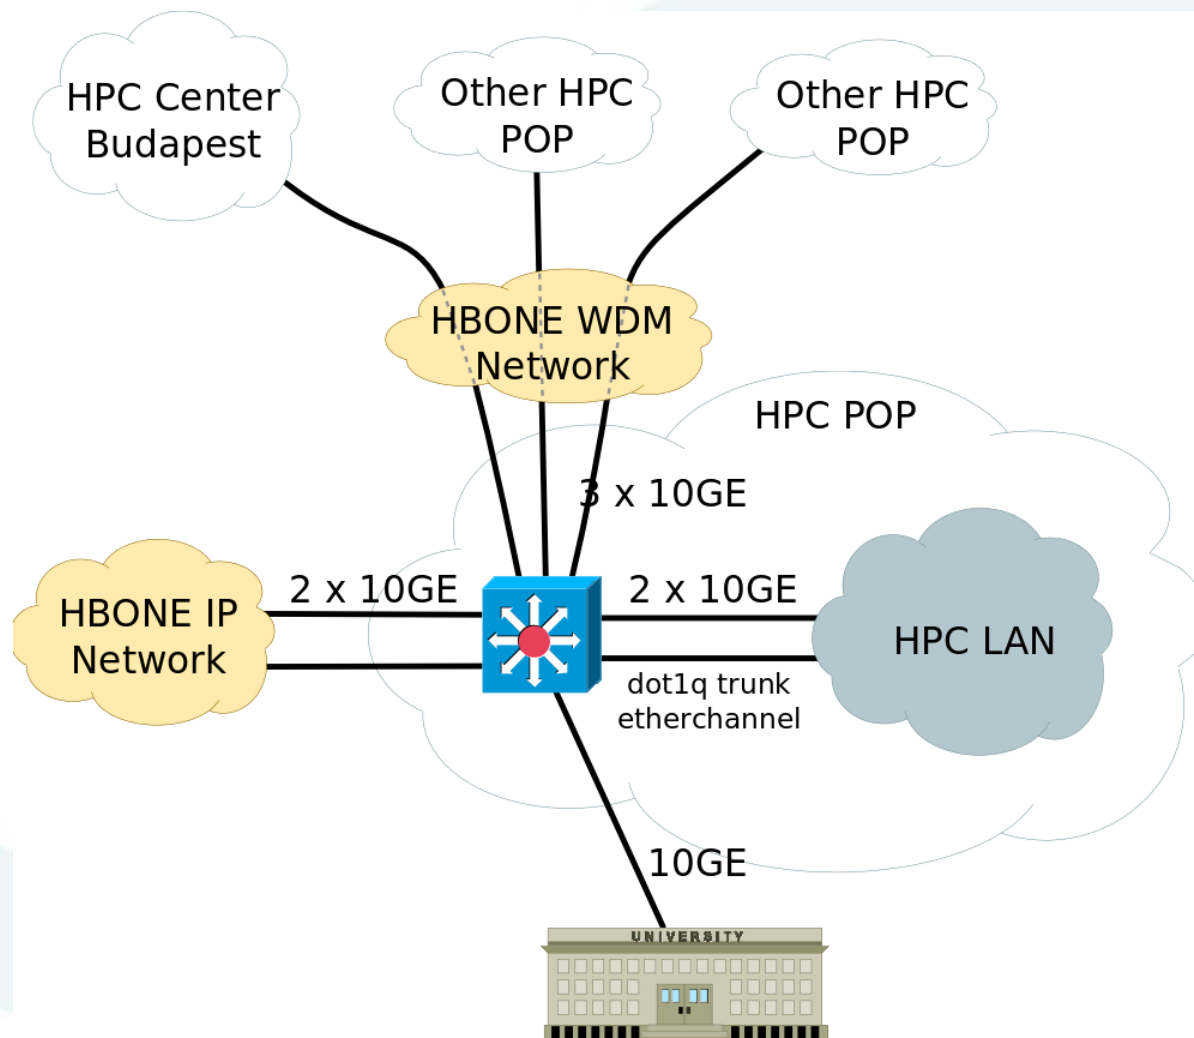

HBONE aktualitások – december

2011.12.08.
HBONE ülés

Farkas István
NIIF Intézet

Tartalomjegyzék

- Az elmúlt hónapok eseményei
- Várható események
- Egyéb

Az elmúlt hónapok eseményei

- A DWDM gerinc még mindig teszt üzemben van, az utolsó összeköttetés is elkészült (Nyíregyháza), de még a rendszer átadása (teljesítési igazolás, számlázás nem történt meg).
 - Out of band menedzsment hibáinak a kezelése még folyamatban van (térrerő problémák, IP cím problémák az MVM helyszíneken, 3G eszköz és routing gondok)
 - Kötbér jegyzőkönyv
- IP forgalom átterhelések a DWDM hálózatra befejeződött.

Az elmúlt hónapok eseményei

Az elmúlt hónapok eseményei

HBONE+ IP topológia:

Az elmúlt hónapok eseményei

HBONE+ HPC lambda topológia:

Az elmúlt hónapok eseményei

HBONE+ HPC lambda topológia:

Az elmúlt hónapok eseményei

- Társadalmi Megújulás Operatív Program (**TÁMOP**) 4.1.3
 - NIIF kiemelt szerep
 - Customer relationship management (CRM) – ügyfélkapcsolat-menedzsment portál kialakítása
 - NIIF CRM portál: <https://crm.niif.hu/>
 - Hálózat menedzsment fejlesztések
 - Fejlesztés befejeződött
 - A projekt 2011. március 31-ig tartott
 - a több száz minősített egyéni kutató mellett már több mint 80 NIIF tagintézmény és közel 200 NIIF tagintézményi felhasználó használja

Az elmúlt hónapok eseményei

- Access tender 2011
 - Régi szolgáltatók: Magyar Telekom, Invitel
 - Új szolgáltató: UPC
 - 107 végpont
 - 120/10 Mbit/s illetve 40/40 Mbit/s
 - Migráció folyamatos (kb. 50 %-os)
 - UPC részéről még 8 végpont bekötése függő
 - Elavult (pl. Cisco 806) NIIF routerek a végpontokon, cseréje szükséges